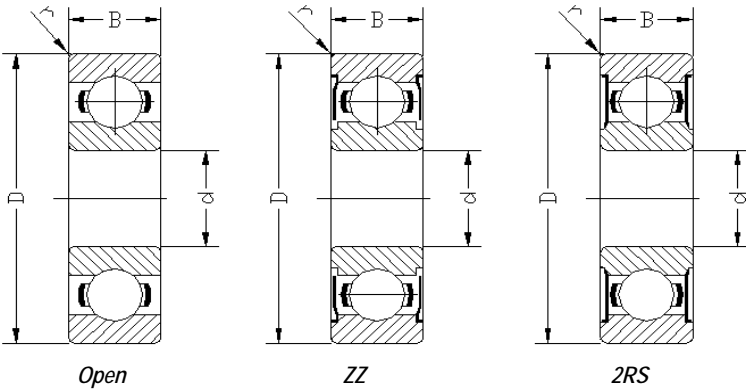

Single row  
6000 Series

Dimensions ( mm )				Load Ratings ( N )		Limiting Speeds ( rev/min )					Bearing Code
d	D	B	r <sub>min</sub>	C <sub>r</sub>	C <sub>or</sub>	Open		ZZ		2RS	
						Grease	Oil	Grease	Oil	Grease	
10	26	8	0.3	4580	1980	27200	22800	22400	22800	15200	6000
12	28	8	0.3	5100	2380	25600	20000	20800	20000	14400	6001
15	32	9	0.3	5580	2850	24000	17600	19200	17600	12800	6002
17	35	10	0.3	6000	3250	22400	16800	17600	16800	11200	6003
20	42	12	0.6	9380	5020	16000	15120	13600	15120	9600	6004
25	47	12	0.6	10100	5820	28800	12640	12000	12640	8000	6005
30	55	13	1	10180	6910	25600	10880	10400	10880	6800	6006
35	62	14	1	12470	8660	22400	9680	8800	9680	6000	6007
40	68	15	1	13100	11800	20800	8880	8000	8880	5360	6008
45	75	16	1	21000	14800	17600	8160	7200	8160	4800	6009
50	80	16	1	22000	16200	16000	7440	6800	7440	4480	6010
55	90	18	1.1	30200	21800	14400	6960	6000	6640	4000	6011
60	95	18	1.1	31500	24200	13600	6400	5600	6400	3600	6012