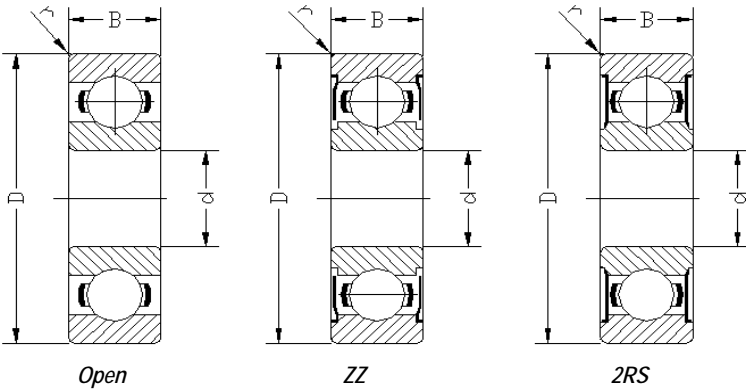

Single row
6200 Series

Dimensions (mm)				Load Ratings (N)		Limiting Speeds (rev/min)					Bearing Code
d	D	B	r _{min}	C _r	C _{or}	Open		ZZ		2RS	
						Grease	Oil	Grease	Oil	Grease	
10	30	9	0.6	5100	2380	25600	18720	20800	18720	13600	6200
12	32	10	0.6	6820	3050	24000	17760	19200	17760	12800	6201
15	35	11	0.6	7650	3720	20800	16160	16000	16160	11200	6202
17	40	12	0.6	9580	4780	17600	14480	14400	14480	9600	6203
20	47	14	1	12800	6650	14400	13040	12000	13040	8000	6204
25	52	15	1	14000	7880	13600	11520	11200	11520	7200	6205
30	62	16	1	19500	11500	11200	9600	8800	9600	6000	6206
35	72	17	1.1	25500	15200	19200	8240	7600	8240	5040	6207
40	80	18	1.1	29500	18000	16000	7440	6800	7440	4480	6208
45	85	19	1.1	31500	20500	15200	6960	6400	6960	4240	6209
50	90	20	1.1	35000	23200	14400	6560	6000	6560	3840	6210
55	100	21	1.5	43200	29200	12800	6000	5360	6000	3440	6211
60	110	22	1.5	47800	32800	11200	5440	4800	5440	3200	6212