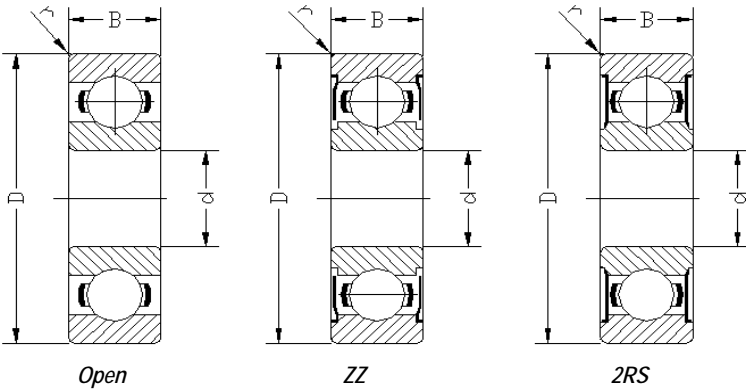

Single row
6300 Series

Dimensions (mm)				Load Ratings (N)		Limiting Speeds (rev/min)					Bearing Code
d	D	B	r _{min}	C _r	C _{or}	Open		ZZ		2RS	
						Grease	Oil	Grease	Oil	Grease	
10	35	11	0.6	5880	3470	44800	16880	17600	16880	12000	6300
12	37	12	1	7480	4650	42400	16000	16000	16000	10400	6301
15	42	13	1	8800	5430	34400	14000	14400	14000	9600	6302
17	47	14	1	10450	6560	24000	12720	12800	12720	8800	6303
20	52	15	1.1	15800	7880	27200	11520	11200	11520	7600	6304
25	62	17	1.1	22200	11500	22400	9840	8800	9840	6000	6305
30	72	19	1.1	27000	15200	19200	8640	7600	8640	5040	6306
35	80	21	1.5	33200	19200	16000	7920	6800	7920	4480	6307
40	90	23	1.5	40800	24000	14400	7200	6000	7200	4000	6308
45	100	25	1.5	52800	31800	12800	6640	5360	6640	3600	6309
50	110	27	2	61800	38000	11200	6160	4800	6160	3200	6310
55	120	29	2	71500	44800	10400	5680	4240	5680	2880	6311
60	130	31	2.1	81800	51800	9600	5360	4000	5360	2720	6312